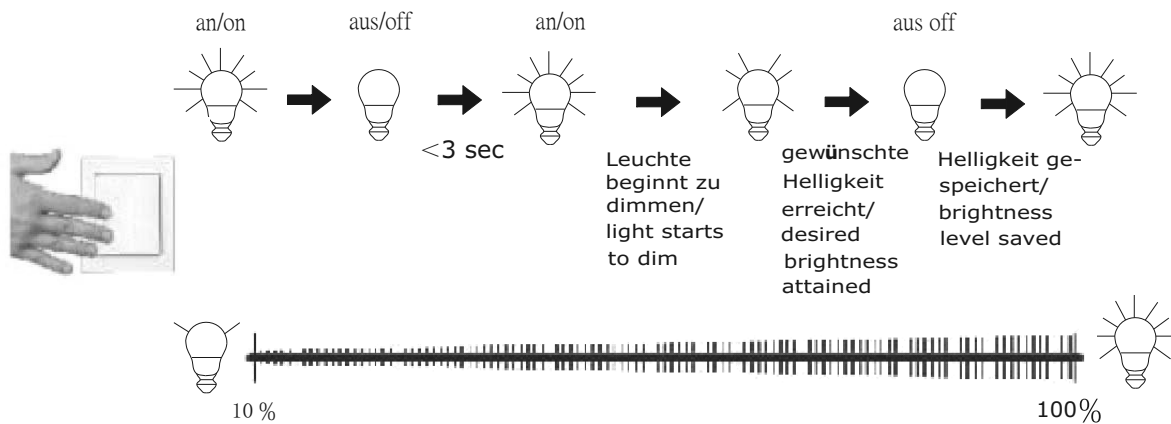

Dimm-Funktion Dimmer function

Bitte geben Sie bei technischen Fragen die Chargennummer (xxxxx-xx-xx-xxxxx-xxx) an. Diese finden Sie auf dem Typenschild.

Please let us know the batch number (xxxxx-xx-xx-xxxxx-xxx) for any technical questions. This can be found on the rating plate.

Lors de demande d'assistance technique, veuillez indiquer le numéro du lot (xxxxx-xx-xx-xxxxx-xxx). Celui-ci se trouve sur la plaque d'identification.

01/2018

Paul Neuhaus

Paul Neuhaus GmbH
Olakenweg 36 · 59457 Werl
Germany