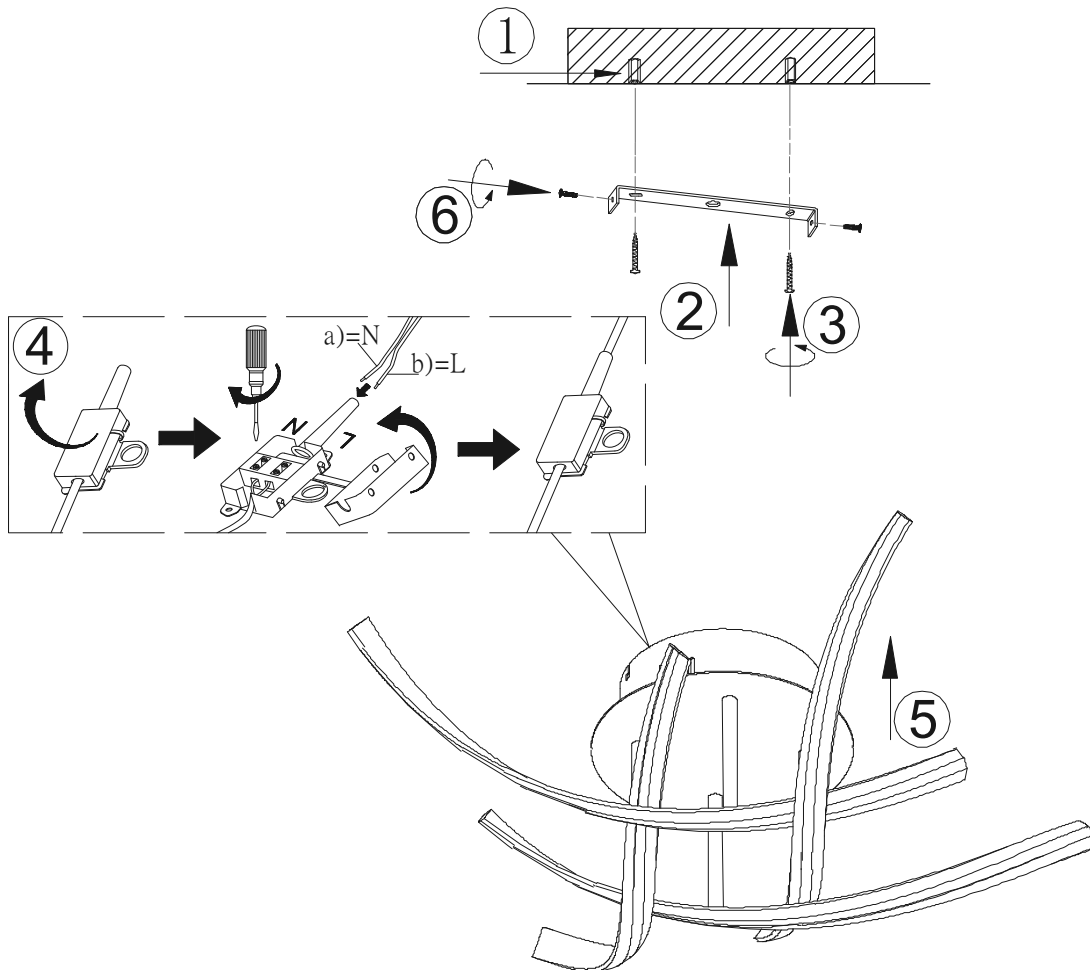

LED

t

T<sub>x</sub>

7 W  
850 lm  
33W  
2300 lm  
25.000 h  
3.000 K  
15.000 x  
<0.5 s

830489/830482/830483

230V/50Hz

4XLED-Board, MAX 7W